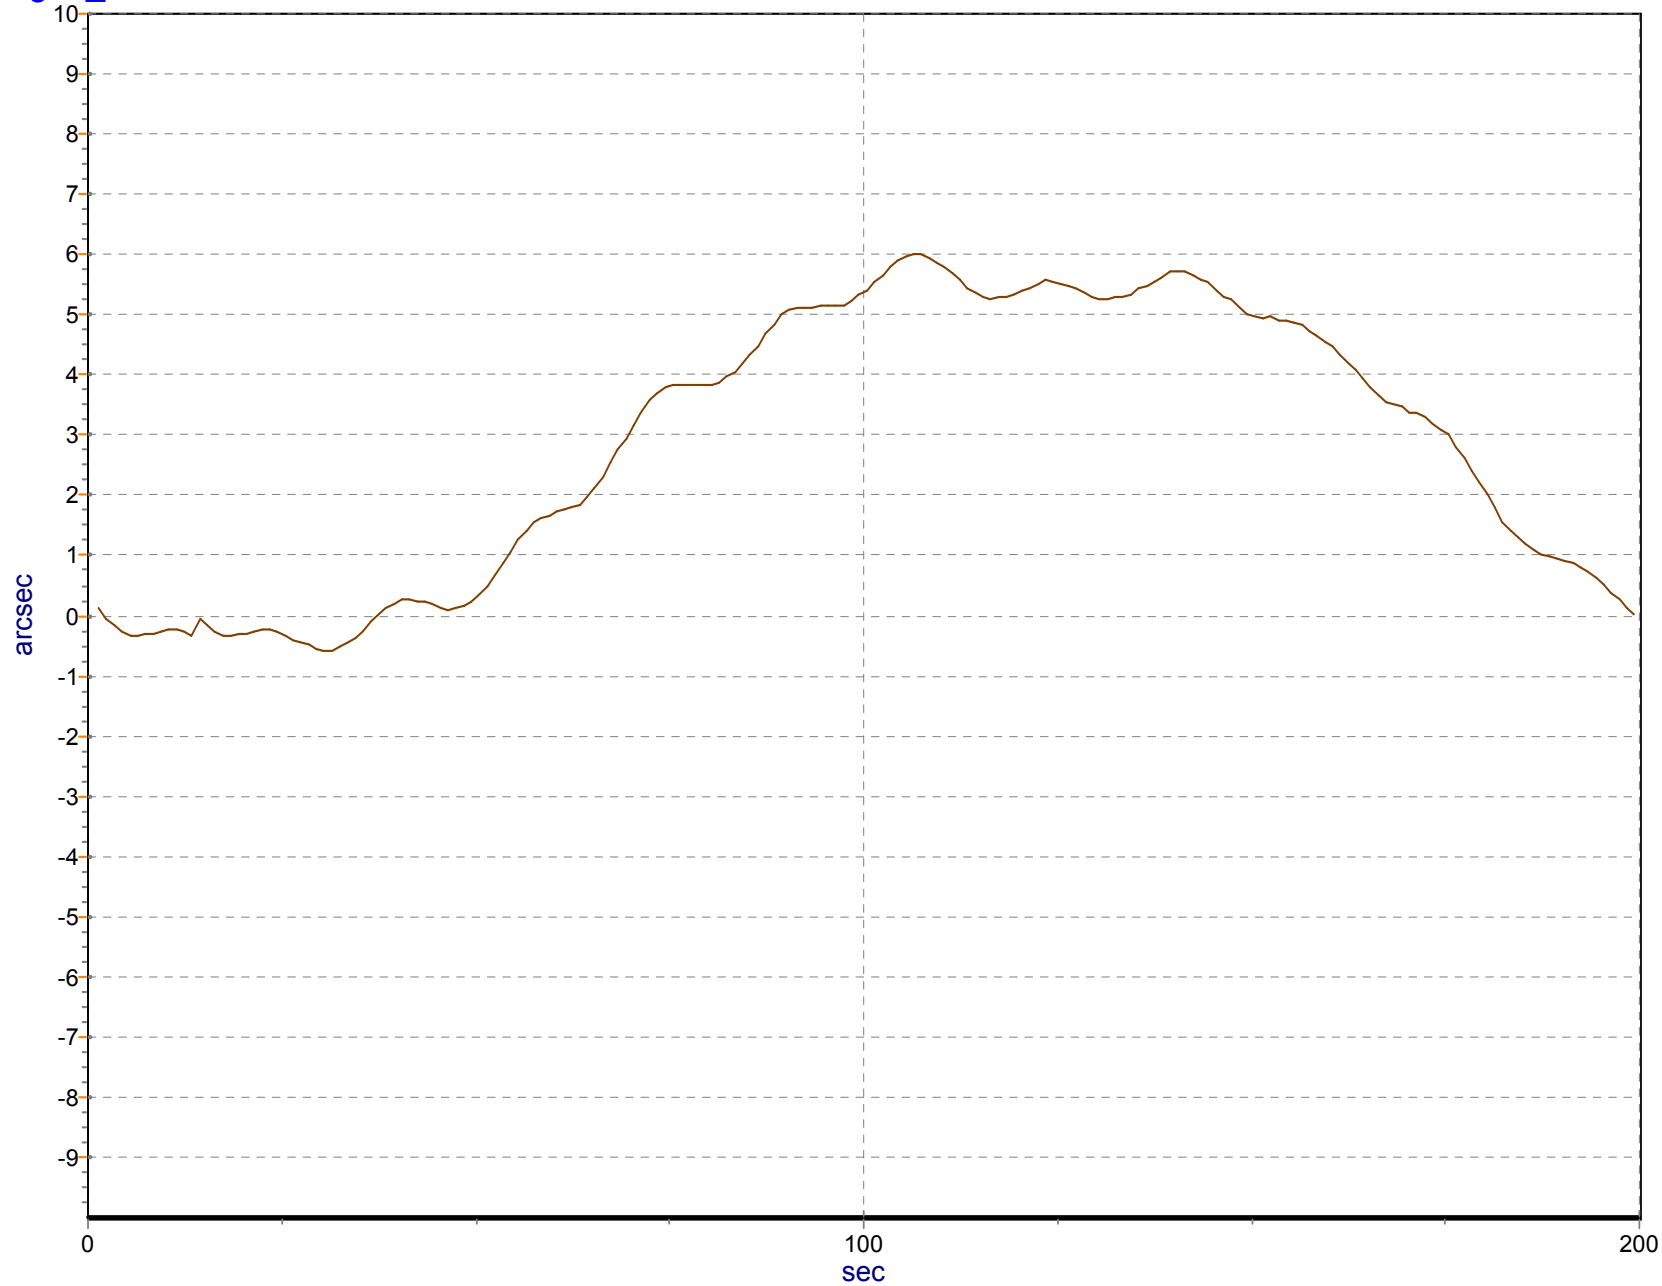

g42_389e

Gemini 2008. 03. 05.